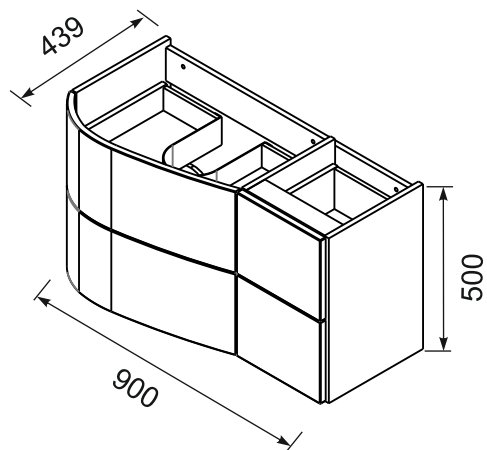

ORiSTO

OPAL OR30-SD4S-90...

PL	SZAFKA PODUMYWALKOWA	INSTRUKCJA MONTAŻU
GB	LOWER CABINET	INSTALLATION INSTRUCTION
FR	MEUBLE BAS	CABINET DE CÔTÉ HAUTE
RU	ШКАФЧИК	ИНСТРУКЦИЯ МОНТАЖА
ES	BAJA DEL GABINETE	INSTRUCCIONES DE MONTAJE
TR	ALT DOLAP	INSTRUKSJA MONTAJ
SK	SPODN ÁSKRINKA PRE UMYVADLU	NÁVOD PRE MONTÁŽ

1.

2.

3.

4.

5.

MONTAŻ UCHWYTÓW