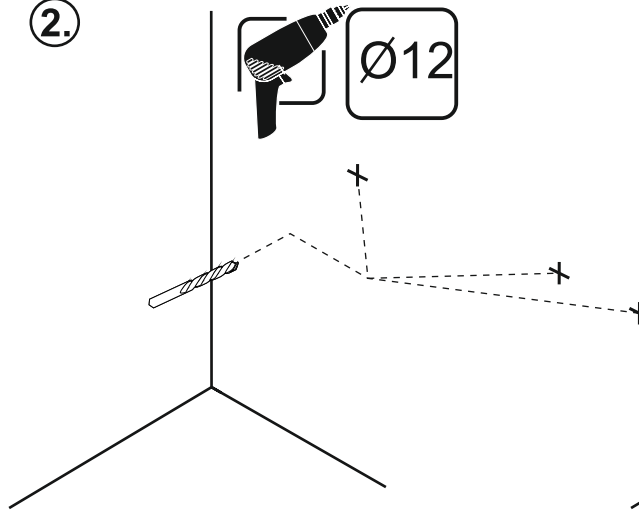

ORiSTO

OPAL OR30-SD4S-90...

PL	SZAFKA PODUMYWALKOWA	INSTRUKCJA MONTAŻU
GB	LOWER CABINET	INSTALLATION INSTRUCTION
FR	MEUBLE BAS	CABINET DE CÔTÉ HAUTE
RU	ШКАФЧИК	ИНСТРУКЦИЯ МОНТАЖА
ES	BAJA DEL GABINETE	INSTRUCCIONES DE MONTAJE
TR	ALT DOLAP	INSTRUKSJA MONTAJ
SK	SPODN ÁSKRINKA PRE UMYVADLU	NÁVOD PRE MONTÁŽ

1.

2.

3.

4.

5.

MONTAŻ UCHWYTÓW