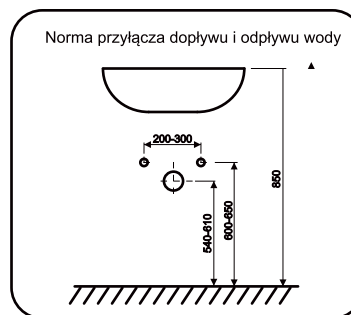

ORiSTO

OPAL OR30-SD4S-90...

PL	SZAFKA PODUMYWALKOWA	INSTRUKCJA MONTAŻU
GB	LOWER CABINET	INSTALLATION INSTRUCTION
FR	MEUBLE BAS	CABINET DE CÔTÉ HAUTE
RU	ШКАФЧИК	ИНСТРУКЦИЯ МОНТАЖА
ES	BAJA DEL GABINETE	INSTRUCCIONES DE MONTAJE
TR	ALT DOLAP	INSTRUKSJA MONTAJ
SK	SPODN ÁSKRINKA PRE UMYVADLU	NÁVOD PRE MONTÁŽ