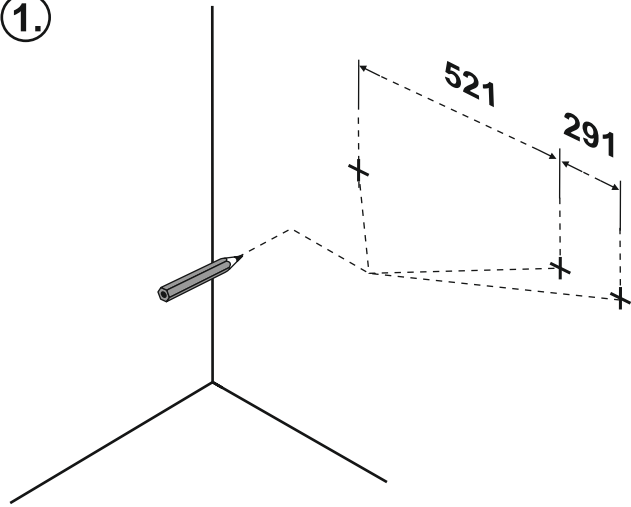

ORiSTO

OPAL OR30-SD4S-90...

PL	SZAFKA PODUMYWALKOWA	INSTRUKCJA MONTAŻU
GB	LOWER CABINET	INSTALLATION INSTRUCTION
FR	MEUBLE BAS	CABINET DE CÔTÉ HAUTE
RU	ШКАФЧИК	ИНСТРУКЦИЯ МОНТАЖА
ES	BAJA DEL GABINETE	INSTRUCCIONES DE MONTAJE
TR	ALT DOLAP	INSTRUKSJA MONTAJ
SK	SPODN ÁSKRINKA PRE UMYVADLU	NÁVOD PRE MONTÁŽ

1.

2.

3.

4.

5.

MONTAŻ UCHWYTÓW