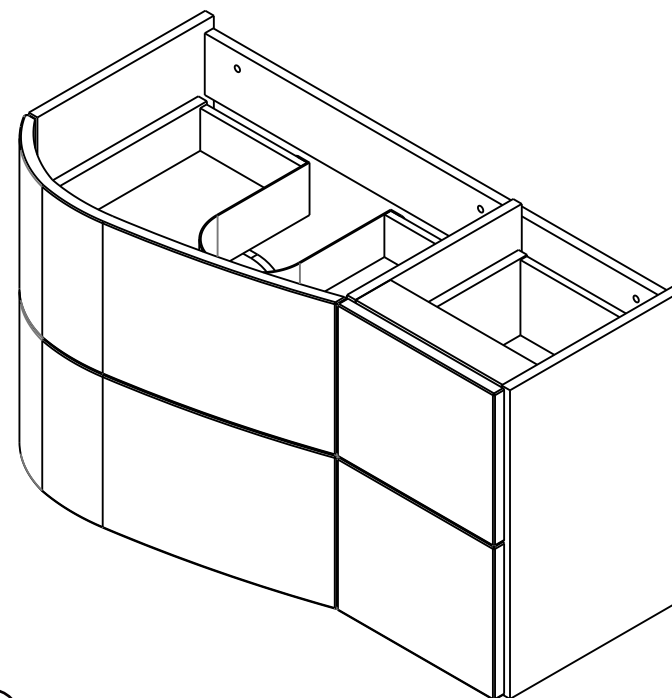

ORiSTO

OPAL OR30-SD4S-90...

PL	SZAFKA PODUMYWALKOWA	INSTRUKCJA MONTAŻU
GB	LOWER CABINET	INSTALLATION INSTRUCTION
FR	MEUBLE BAS	CABINET DE CÔTÉ HAUTE
RU	ШКАФЧИК	ИНСТРУКЦИЯ МОНТАЖА
ES	BAJA DEL GABINETE	INSTRUCCIONES DE MONTAJE
TR	ALT DOLAP	INSTRUKSJA MONTAJ
SK	SPODN ÁSKRINKA PRE UMYVADLU	NÁVOD PRE MONTÁŽ

1.

2.

3.

4.

5.

MONTAŻ UCHWYTÓW