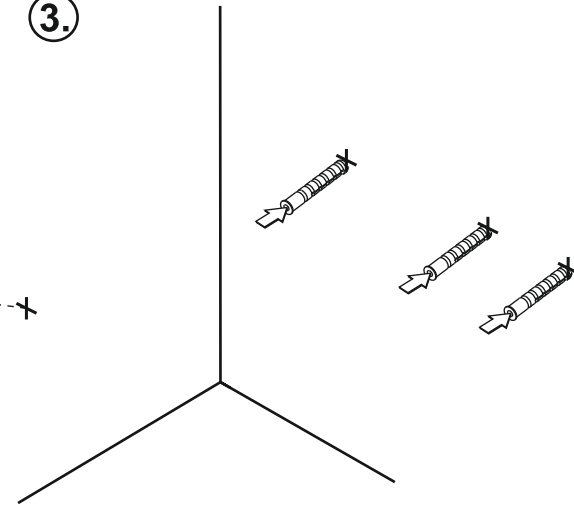

ORiSTO

OPAL OR30-SD4S-90...

PL	SZAFKA PODUMYWALKOWA	INSTRUKCJA MONTAŻU
GB	LOWER CABINET	INSTALLATION INSTRUCTION
FR	MEUBLE BAS	CABINET DE CÔTÉ HAUTE
RU	ШКАФЧИК	ИНСТРУКЦИЯ МОНТАЖА
ES	BAJA DEL GABINETE	INSTRUCCIONES DE MONTAJE
TR	ALT DOLAP	INSTRUKSJA MONTAJ
SK	SPODN ÁSKRINKA PRE UMYVADLU	NÁVOD PRE MONTÁŽ

1.

2.

3.

4.

5.

MONTAŻ UCHWYTÓW